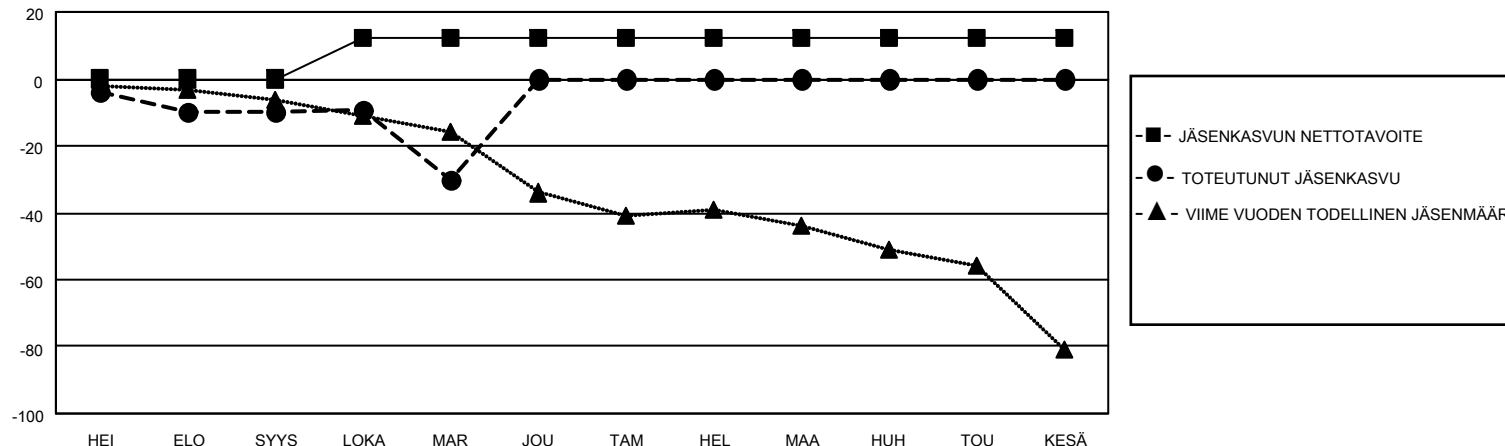

MONTHLY MEMBERSHIP PROGRESS REPORT

SIJAINTI FINLAND

District 107 G

Results as of: 11/30/2022

Klubit				jäsentä			
TULOKSET 2022-2023				TULOKSET 2022-2023			
NELJÄNNES	UUDEN KLUBIN TAVOITE	UUDET KLUBIT	LOPETETUT KLUBIT	NELJÄNNES	JÄSENKASVUN NETTOTAVOITE	TOTEUTUNUT JÄSENKASVU	POISTETUT JÄSENET (mukaan lukien siirrot)
HEI/ELO/SYYS	0	0	0	HEI/ELO/SYYS	0	5	15
LOKA/MAR/JOU	1	0	0	LOKA/MAR/JOU	12	11	29
TAM/HEL/MAA	0	0	0	TAM/HEL/MAA	0	0	0
HUH/TOU/KESÄ	0	0	0	HUH/TOU/KESÄ	0	0	0

TAVOITTEET JA UUDET KLUBIT, KUMULATIIVINEN

TAVOITTEET JA JÄSENET, KUMULATIIVINEN

LAKKAUTETUT KLUBIT: 0

ERONNEET JÄSENET

KUOLLUT	3
KLUBI LAKKAUTETTU	0
MUU	41
YHTEENSÄ	44

9 CLUBS OF 54 LISÄNNYT YHDEN TAI USEAMMAN UUTTA JÄSENTÄ