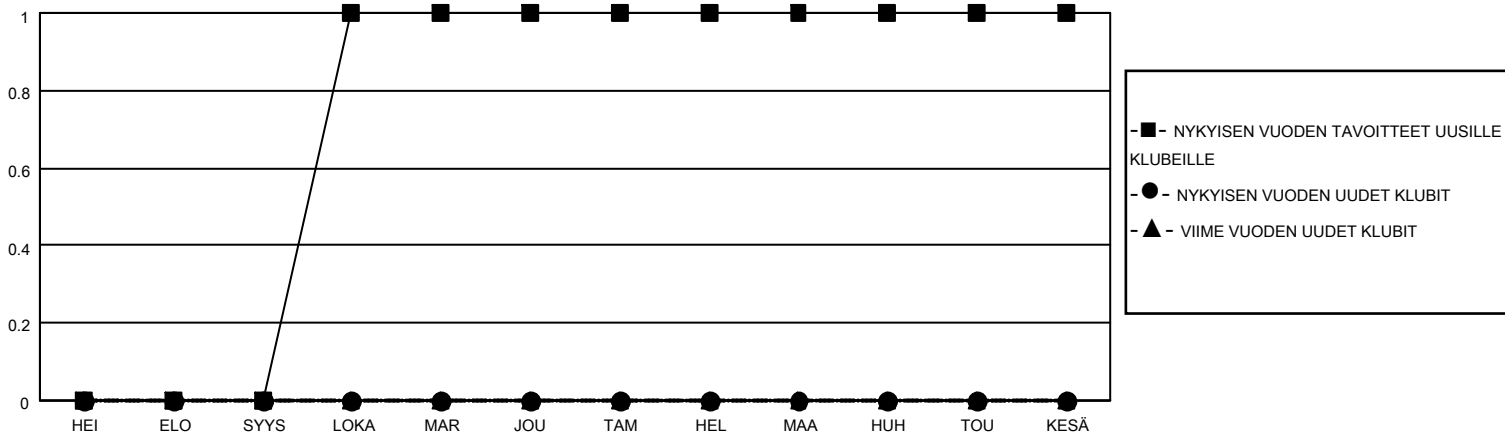

MONTHLY MEMBERSHIP PROGRESS REPORT

SIJAINTI FINLAND

District 107 G

Results as of: 11/30/2022

Klubit				jäsentä			
TULOKSET 2022-2023				TULOKSET 2022-2023			
NELJÄNNES	UUDEN KLUBIN TAVOITE	UUDET KLUBIT	LOPETETUT KLUBIT	NELJÄNNES	JÄSENKASVUN NETTOTAVOITE	TOTEUTUNUT JÄSENKASVU	POISTETUT JÄSENET (mukaan lukien siirrot)
HEI/ELO/SYYS	0	0	0	HEI/ELO/SYYS	0	5	15
LOKA/MAR/JOU	1	0	0	LOKA/MAR/JOU	12	11	29
TAM/HEL/MAA	0	0	0	TAM/HEL/MAA	0	0	0
HUH/TOU/KESÄ	0	0	0	HUH/TOU/KESÄ	0	0	0

TAVOITTEET JA UUDET KLUBIT, KUMULATIIVINEN